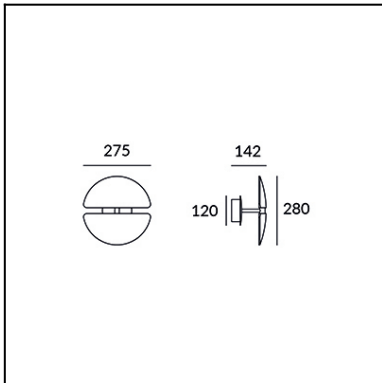

Design by Manel Llusçà

La finition de la photographie peut ne pas coïncider avec celle de la référence. Pour identifier la finition réelle, voir la description de cette dernière.

Download photometric file .ldt /.ies

#### CARACTÉRISTIQUES TECHNIQUES

Type:	Applique
Indice de protection IP:	IP20
Source lumineuse 1:	96 x LED
Ampoule spécifiée sur l'étiquette du luminaire	16W Blanc chaud - 3 000 K 2328 lm <sup>(N)</sup> CRI 80
Consommation totale (W):	18.3
Angle des lentilles / Réflecteur:	
Tension / Fréquence:	100-277VAC/50-60Hz
Garantie:	2
Possibilité d'extension de garantie:	5
Unités par caisse:	4
Poids net (kg):	1.745
Code EAN:	8435381459550