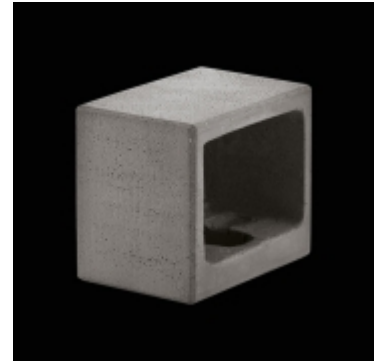

## Généralités

Type de produit	Poteau 1 de lampe, Mur
Modèle	Cemento Style
Fabricant	Lombardo S.r.l.
Design	design by Mirko Salvoni
Réf.	LB11784
Pièces par carton	1 pièce

## Caractéristiques

produits associés

- Stile next 103
- Stile next 103 asimmetrica

## Désignation du produit

Appareil non inclus. Structure en ciment pour installation en façade et de sol, avec des couleurs différentes, et visserie (fixation).

LB1178N en ciment naturel ou brut.

Poids brut du support avec bâti inclus: 1.5Kg/3.3Lb.