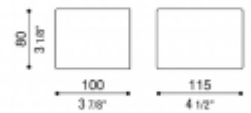

Caractéristiques

produits associés

- Stile next 103
- Stile next 103 asimmetrica