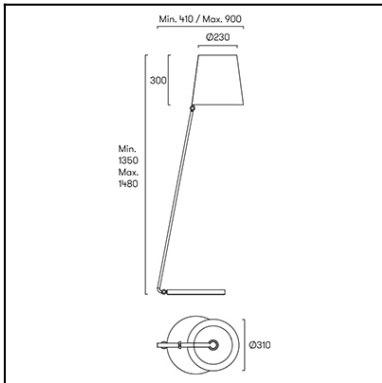

Design by Francesc Vilaró

La finition de la photographie peut ne pas coïncider avec celle de la référence. Pour identifier la finition réelle, voir la description de cette dernière.

Download photometric file .ldt /.ies

Cliquez sur l'image pour télécharger l'étiquette-énergie

CARACTÉRISTIQUES TECHNIQUES

Type:	Lampadaire
Indice de protection IP:	IP20
Source lumineuse 1:	1 x E27
Ampoule spécifiée sur l'étiquette du luminaire	MAX 30W
Consommation totale (W):	30
Angle des lentilles / Réflecteur:	
Tension / Fréquence:	230-240V/50-60Hz
Garantie:	2
Unités par caisse:	1
Poids net (kg):	13.240
Code EAN:	8435111083475