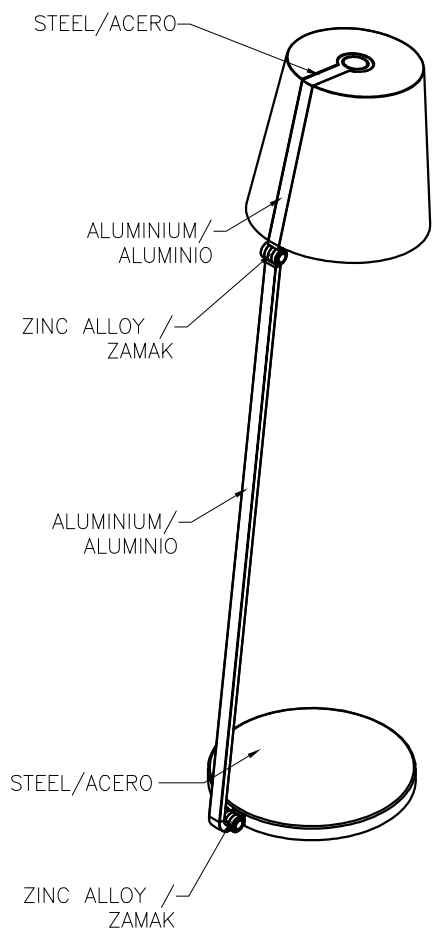

Design by Francesc Vilaró

La finition de la photographie peut ne pas coïncider avec celle de la référence. Pour identifier la finition réelle, voir la description de cette dernière.

Download photometric file .ldt /.ies

Cliquez sur l'image pour télécharger l'étiquette-énergie

CARACTÉRISTIQUES TECHNIQUES

Type:	Lampadaire
Indice de protection IP:	IP20
Source lumineuse 1:	1 x E27
Ampoule spécifiée sur l'étiquette du luminaire	MAX 30W
Consommation totale (W):	30
Angle des lentilles / Réflecteur:	
Tension / Fréquence:	230-240V/50-60Hz
Garantie:	2
Unités par caisse:	1
Poids net (kg):	13.240
Code EAN:	8435111083475

MATIÈRES / FINITIONS

Matière structure: Aluminium

Finition structure: Chrome

Matière diffuseur: Polycarbonate

Finition diffuseur: Fumé

Opale mat

ÉQUIPEMENT

Équipement compris: électronique

1

2

3

4