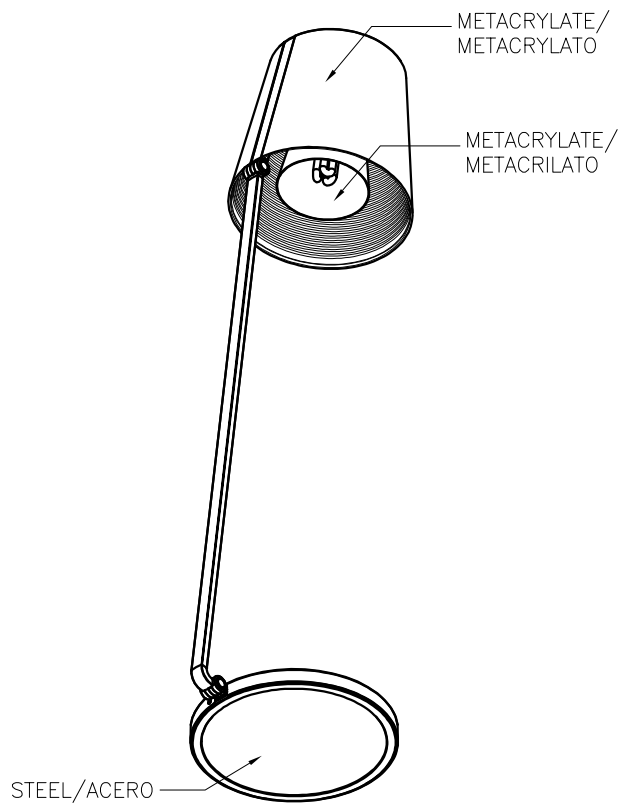

Design by Francesc Vilaró

La finition de la photographie peut ne pas coïncider avec celle de la référence. Pour identifier la finition réelle, voir la description de cette dernière.

Download photometric file .ldt /.ies

Cliquez sur l'image pour télécharger l'étiquette-énergie

CARACTÉRISTIQUES TECHNIQUES

Type:	Lampadaire
Indice de protection IP:	IP20
Source lumineuse 1:	1 x E27
Ampoule spécifiée sur l'étiquette du luminaire	MAX 30W
Consommation totale (W):	30
Angle des lentilles / Réflecteur:	
Tension / Fréquence:	230-240V/50-60Hz
Garantie:	2
Unités par caisse:	1
Poids net (kg):	13.240
Code EAN:	8435111083475

MATIÈRES / FINITIONS

Matière structure: Aluminium

Finition structure: Chrome

Matière diffuseur: Polycarbonate

Finition diffuseur: Fumé

Opale mat

ÉQUIPEMENT

Équipement compris: électronique

1

2

3

4