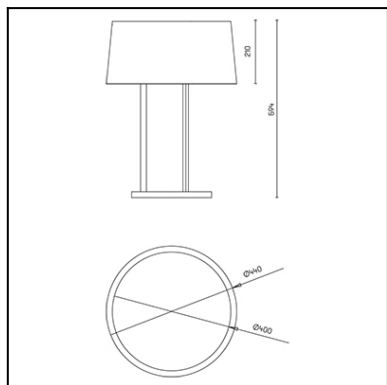

La finition de la photographie peut ne pas coïncider avec celle de la référence. Pour identifier la finition réelle, voir la description de cette dernière.

Download photometric file .ldt /.ies

Cliquez sur l'image pour télécharger l'étiquette-énergie

#### CARACTÉRISTIQUES TECHNIQUES

Type:	Lampe de table
Indice de protection IP:	IP20
Source lumineuse 1: Ampoule spécifiée sur l'étiquette du luminaire	3 x E27 MAX 18W
Consommation totale (W):	54
Tension / Fréquence:	220-240V/50-60Hz
Unités par caisse:	1
Poids net (kg):	3.585
Code EAN:	8435381433307