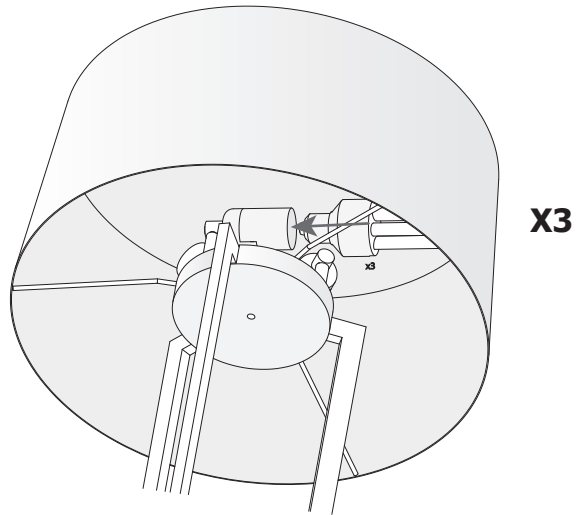

#### CARACTÉRISTIQUES TECHNIQUES

Type:	Lampe de table
Indice de protection IP:	IP20
Source lumineuse 1: Ampoule spécifiée sur l'étiquette du luminaire	3 x E27 MAX 18W
Consommation totale (W):	54
Tension / Fréquence:	220-240V/50-60Hz
Unités par caisse:	1
Poids net (kg):	3.585
Code EAN:	8435381433307

#### MATIÈRES / FINITIONS

**Matière structure:** Acier

**Matière diffuseur:** Abat-jour en toile  
PMMA

**Finition structure:** Cuivre brillant

**Finition diffuseur:** Noir  
Mat

1

2

3