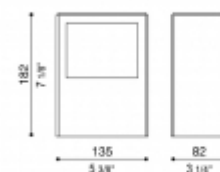

Généralités

Type de produit	Piquet
Modèle	Cemento Style
Fabricant	Lombardo S.r.l.
Design	design by Italo Belussi
Réf.	LB11854
Pièces par carton	1 pièce

Caractéristiques

produits associés

- Stile next 103
- Stile next 103 asimmetrica

Normes et marques de conformité

CE

Désignation du produit

Appareil non inclus. Structure en ciment pour installation au sol, avec des couleurs différentes, et visserie (fixation).

Poids brut du support avec bâti inclus: 2.7Kg/5.95Lb.