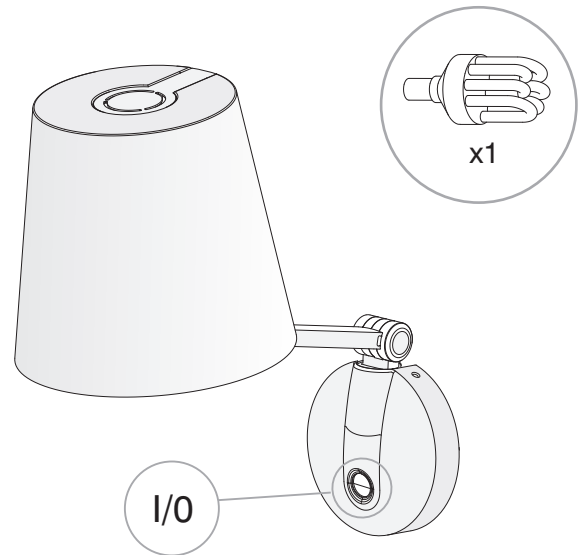

Cliquez sur l'image pour télécharger l'étiquette-énergie

CARACTÉRISTIQUES TECHNIQUES

Type:	Applique
Indice de protection IP:	IP20
Source lumineuse 1:	1 x E14
Ampoule spécifiée sur l'étiquette du luminaire	15W
Consommation totale (W):	15
Angle des lentilles / Réflecteur:	
Tension / Fréquence:	230-240V/50-60Hz
Garantie:	2
Unités par caisse:	1
Poids net (kg):	1.500
Code EAN:	8435111083222

2

3

4

5

6