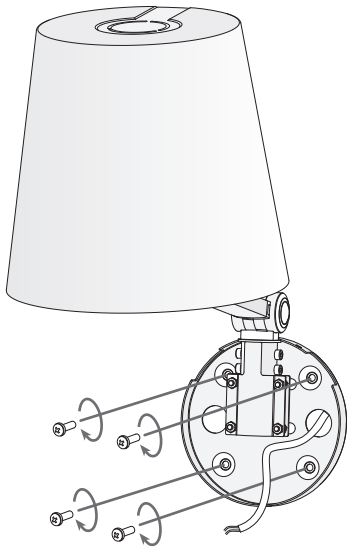

Design by Francesc Vilaró

La finition de la photographie peut ne pas coïncider avec celle de la référence. Pour identifier la finition réelle, voir la description de cette dernière.

Download photometric file .ldt /.ies

Cliquez sur l'image pour télécharger l'étiquette-énergie

CARACTÉRISTIQUES TECHNIQUES

Type:	Applique
Indice de protection IP:	IP20
Source lumineuse 1:	1 x E14
Ampoule spécifiée sur l'étiquette du luminaire	15W
Consommation totale (W):	15
Angle des lentilles / Réflecteur:	
Tension / Fréquence:	230-240V/50-60Hz
Garantie:	2
Unités par caisse:	1
Poids net (kg):	1.500
Code EAN:	8435111083222

MATIÈRES / FINITIONS

Matière structure: Aluminium

Matière diffuseur: PMMA

Finition structure: Chrome

Finition diffuseur: Fumé
Opale mat

ÉQUIPEMENT

Équipement électronique multitension compris (OUI)

1