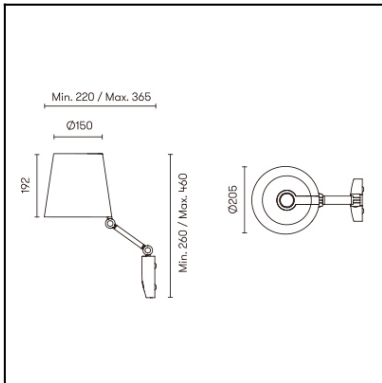

Design by Francesc Vilaró

La finition de la photographie peut ne pas coïncider avec celle de la référence. Pour identifier la finition réelle, voir la description de cette dernière.

Download photometric file .ldt /.ies

Cliquez sur l'image pour télécharger l'étiquette-énergie

CARACTÉRISTIQUES TECHNIQUES

Type:	Applique
Indice de protection IP:	IP20
Source lumineuse 1:	1 x E14
Ampoule spécifiée sur l'étiquette du luminaire	15W
Consommation totale (W):	15
Angle des lentilles / Réflecteur:	
Tension / Fréquence:	230-240V/50-60Hz
Garantie:	2
Unités par caisse:	1
Poids net (kg):	1.500
Code EAN:	8435111083222