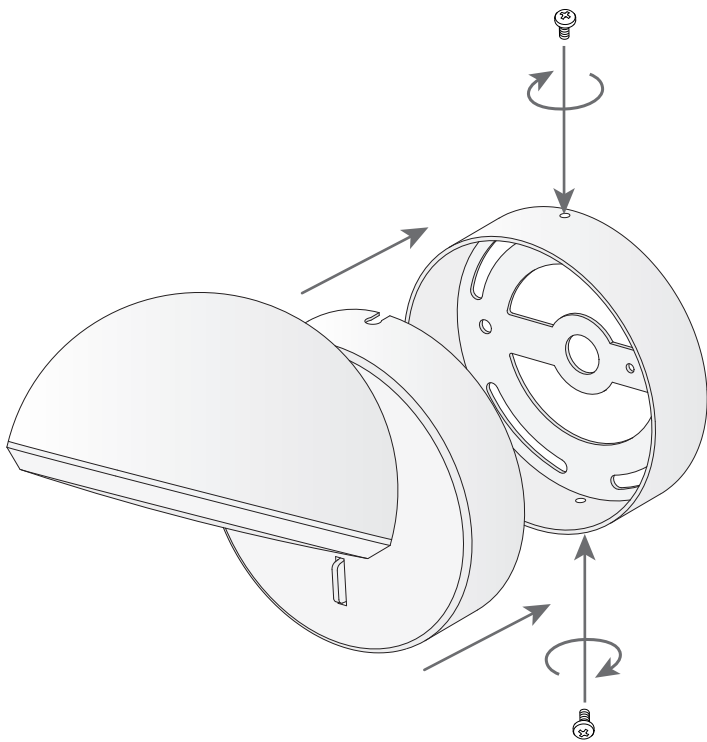

#### CARACTÉRISTIQUES TECHNIQUES

Type:	Applique
Indice de protection IP:	IP20
Source lumineuse 1:	1 x LED
Ampoule spécifiée sur l'étiquette du luminaire	6,5W Blanc chaud - 2 700 K 695 lm <sup>(N)</sup> CRI 80
Consommation totale (W):	8W
Angle des lentilles / Réflecteur:	
Tension / Fréquence:	100-277VAC/50-60Hz
Garantie:	2
Possibilité d'extension de garantie:	5
Unités par caisse:	8
Poids net (kg):	0.710
Code EAN:	8435381440886

#### ÉQUIPEMENT

Équipement électronique multitenion compris (OUI)

1

2

3

4