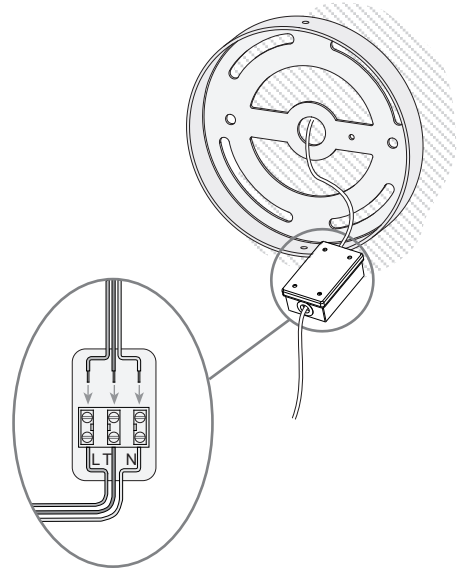

#### CARACTÉRISTIQUES TECHNIQUES

Type:	Applique
Indice de protection IP:	IP20
Source lumineuse 1:	1 x LED
Ampoule spécifiée sur l'étiquette du luminaire	6,5W Blanc chaud - 2 700 K 695 lm <sup>(N)</sup> CRI 80
Consommation totale (W):	8W
Angle des lentilles / Réflecteur:	
Tension / Fréquence:	100-277VAC/50-60Hz
Garantie:	2
Possibilité d'extension de garantie:	5
Unités par caisse:	8
Poids net (kg):	0.710
Code EAN:	8435381440886

#### ÉQUIPEMENT

Équipement électronique multitenion compris (OUI)

1

2

3

4