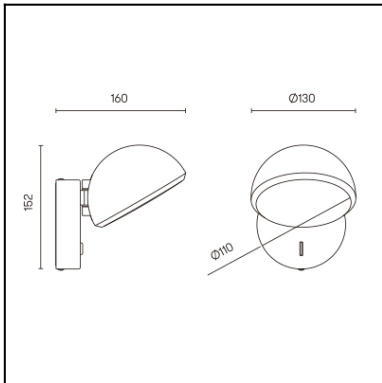

Design by Nathrang Disseny

La finition de la photographie peut ne pas coïncider avec celle de la référence. Pour identifier la finition réelle, voir la description de cette dernière.

Download photometric file .ldt /.ies

#### CARACTÉRISTIQUES TECHNIQUES

Type:	Applique
Indice de protection IP:	IP20
Source lumineuse 1:	1 x LED
Ampoule spécifiée sur l'étiquette du luminaire	6,5W Blanc chaud - 2 700 K 695 lm <sup>(N)</sup> CRI 80
Consommation totale (W):	8W
Angle des lentilles / Réflecteur:	
Tension / Fréquence:	100-277VAC/50-60Hz
Garantie:	2
Possibilité d'extension de garantie:	5
Unités par caisse:	8
Poids net (kg):	0.710
Code EAN:	8435381440886