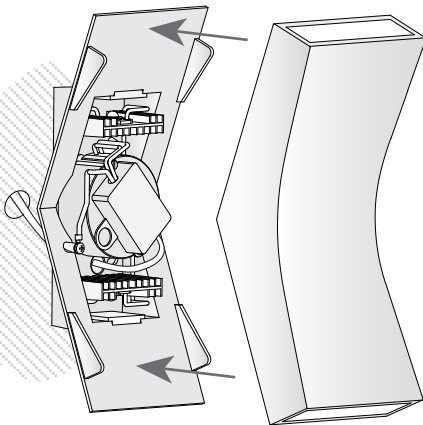

Design by **Benedito Design**

La finition de la photographie peut ne pas coïncider avec celle de la référence. Pour identifier la finition réelle, voir la description de cette dernière.

Download photometric file .ldt /.ies

Cliquez sur l'image pour télécharger l'étiquette-énergie

CARACTÉRISTIQUES TECHNIQUES

Type:	Applique
Indice de protection IP:	IP20
Source lumineuse 1: Ampoule spécifiée sur l'étiquette du luminaire	2 x LED 9W Blanc chaud - 3 000 K 880 lm ^(N) CRI 80
Consommation totale (W):	10
Angle des lentilles / Réflecteur:	
Tension / Fréquence:	100-240V/50-60Hz
Garantie:	2
Possibilité d'extension de garantie:	5
Unités par caisse:	20
Poids net (kg):	0.490
Code EAN:	8435381435615

1

2

3

4

5

6

7

8