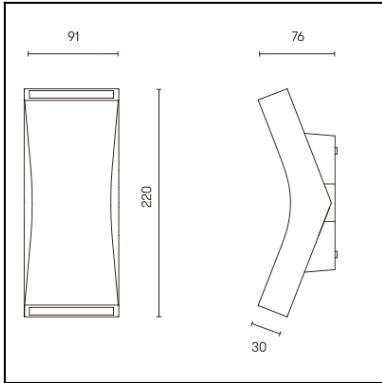

Design by **Benedito Design**

La finition de la photographie peut ne pas coïncider avec celle de la référence. Pour identifier la finition réelle, voir la description de cette dernière.

Download photometric file .ldt /.ies

Cliquez sur l'image pour télécharger l'étiquette-énergie

CARACTÉRISTIQUES TECHNIQUES

Type:	Applique
Indice de protection IP:	IP20
Source lumineuse 1: Ampoule spécifiée sur l'étiquette du luminaire	2 x LED 9W Blanc chaud - 3 000 K 880 lm ^(N) CRI 80
Consommation totale (W):	10
Angle des lentilles / Réflecteur:	
Tension / Fréquence:	100-240V/50-60Hz
Garantie:	2
Possibilité d'extension de garantie:	5
Unités par caisse:	20
Poids net (kg):	0.490
Code EAN:	8435381435615