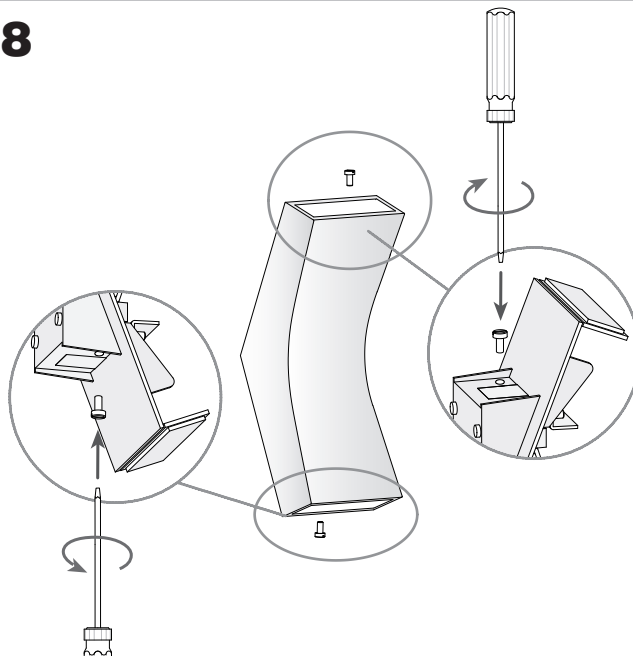

Cliquez sur l'image pour télécharger l'étiquette-énergie

CARACTÉRISTIQUES TECHNIQUES

Type:	Applique
Indice de protection IP:	IP20
Source lumineuse 1: Ampoule spécifiée sur l'étiquette du luminaire	2 x LED 9W Blanc chaud - 3 000 K 880 lm ^(N) CRI 80
Consommation totale (W):	10
Angle des lentilles / Réflecteur:	
Tension / Fréquence:	100-240V/50-60Hz
Garantie:	2
Possibilité d'extension de garantie:	5
Unités par caisse:	20
Poids net (kg):	0.490
Code EAN:	8435381435615

1

2

3

4

5

6

7

8