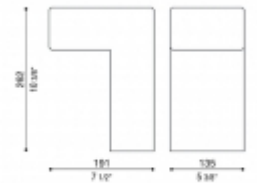

Généralités

Type de produit	Piquet
Modèle	Cemento Style
Fabricant	Lombardo S.r.l.
Design	design by Italo Belussi
Réf.	LB11864
Pièces par carton	1 pièce

Caractéristiques

produits associés

- Stile next 103

Normes et marques de conformité

CE

Désignation du produit

Appareil non inclus. Structure en ciment pour installation au sol, avec des couleurs différentes, et visserie (fixation).

Poids brut du support avec bâti inclus: 5.5Kg/12.12Lb.

Produits complémentaires: Stile Next 103.