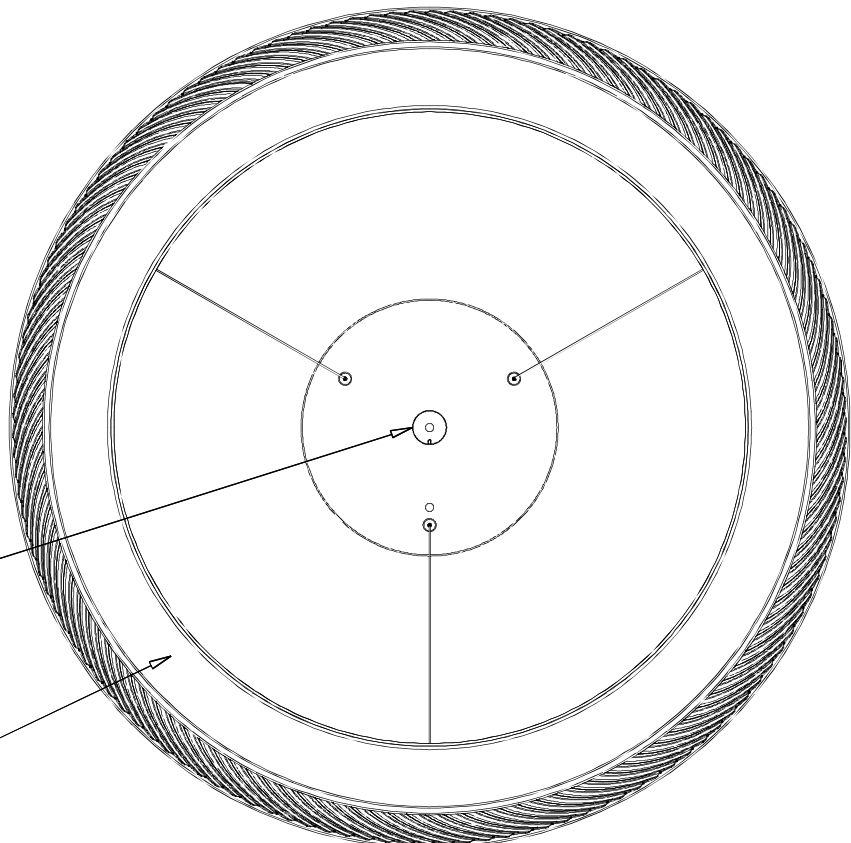

LEDS C4

RINGOFIRE

00-0054-05-BW

Design by Francesc Vilaró

La finition de la photographie peut ne pas coïncider avec celle de la référence. Pour identifier la finition réelle, voir la description de cette dernière.

Download photometric file .ldt /.ies

Cliquez sur l'image pour télécharger l'étiquette-énergie

CARACTÉRISTIQUES TECHNIQUES

Type:	Suspension
Indice de protection IP:	IP20
Source lumineuse 1:	312 x LED
Ampoule spécifiée sur l'étiquette du luminaire	31.2W Blanc chaud - 3 000 K 2245 lm ^(N) CRI 80
Consommation totale (W):	35 W
Angle des lentilles / Réflecteur:	
Tension / Fréquence:	100-240VAC/50-60Hz
Garantie:	2
Possibilité d'extension de garantie:	5
Unités par caisse:	1
Poids net (kg):	10.000
Code EAN:	8435381406974

Matière structure: Acier
Finition structure: Blanc mat

IP20

BRASS MATT WHITE /
LATÓN BLANCO MATE

IRON MATT BLACK /
ACERO NEGRO MATE

IRON MATT WHITE /
ACERO BLANCO MATE

BLACK FABRIC CORD /
MANGUERA DE TELA NEGRA