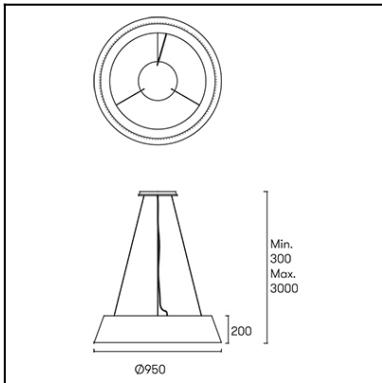

LEDS C4

RINGOFIRE

00-0054-05-BW

Design by Francesc Vilaró

La finition de la photographie peut ne pas coïncider avec celle de la référence. Pour identifier la finition réelle, voir la description de cette dernière.

Download photometric file .ldt /.ies

Cliquez sur l'image pour télécharger l'étiquette-énergie

CARACTÉRISTIQUES TECHNIQUES

Type:	Suspension
Indice de protection IP:	IP20
Source lumineuse 1:	312 x LED
Ampoule spécifiée sur l'étiquette du luminaire	31.2W Blanc chaud - 3 000 K 2245 lm ^(N) CRI 80
Consommation totale (W):	35 W
Angle des lentilles / Réflecteur:	
Tension / Fréquence:	100-240VAC/50-60Hz
Garantie:	2
Possibilité d'extension de garantie:	5
Unités par caisse:	1
Poids net (kg):	10.000
Code EAN:	8435381406974