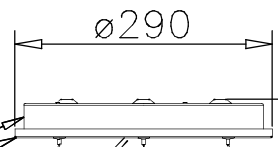

Download photometric file .ldt /.ies

Cliquez sur l'image pour télécharger l'étiquette-énergie

CARACTÉRISTIQUES TECHNIQUES

Type:	Suspension
Indice de protection IP:	IP20
Source lumineuse 1:	312 x LED
Ampoule spécifiée sur l'étiquette du luminaire	31.2W Blanc chaud - 3 000 K 2245 lm ^(N) CRI 80
Consommation totale (W):	35 W
Angle des lentilles / Réflecteur:	
Tension / Fréquence:	100-240VAC/50-60Hz
Garantie:	2
Possibilité d'extension de garantie:	5
Unités par caisse:	1
Poids net (kg):	10.000
Code EAN:	8435381406974

Matière structure: Acier
Finition structure: Blanc mat

IP20

BRASS MATT WHITE /
LATÓN BLANCO MATE

IRON MATT BLACK /
ACERO NEGRO MATE

IRON MATT WHITE /
ACERO BLANCO MATE

BLACK FABRIC CORD /
MANGUERA DE TELA NEGRA