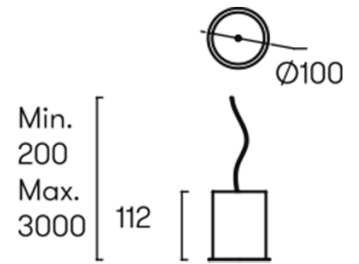

LEDS C4

RINGOFIRE

00-0054-05-BW

Design by Francesc Vilaró

La finition de la photographie peut ne pas coïncider avec celle de la référence. Pour identifier la finition réelle, voir la description de cette dernière.

Download photometric file .ldt /.ies

Cliquez sur l'image pour télécharger l'étiquette-énergie

CARACTÉRISTIQUES TECHNIQUES

Type:	Suspension
Indice de protection IP:	IP20
Source lumineuse 1:	312 x LED
Ampoule spécifiée sur l'étiquette du luminaire	31.2W Blanc chaud - 3 000 K 2245 lm ^(N) CRI 80
Consommation totale (W):	35 W
Angle des lentilles / Réflecteur:	
Tension / Fréquence:	100-240VAC/50-60Hz
Garantie:	2
Possibilité d'extension de garantie:	5
Unités par caisse:	1
Poids net (kg):	10.000
Code EAN:	8435381406974

Matière structure: Acier
Finition structure: Blanc mat

IP20

BRASS MATT WHITE /
LATÓN BLANCO MATE

IRON MATT BLACK /
ACERO NEGRO MATE

IRON MATT WHITE /
ACERO BLANCO MATE

BLACK FABRIC CORD /
MANGUERA DE TELA NEGRA