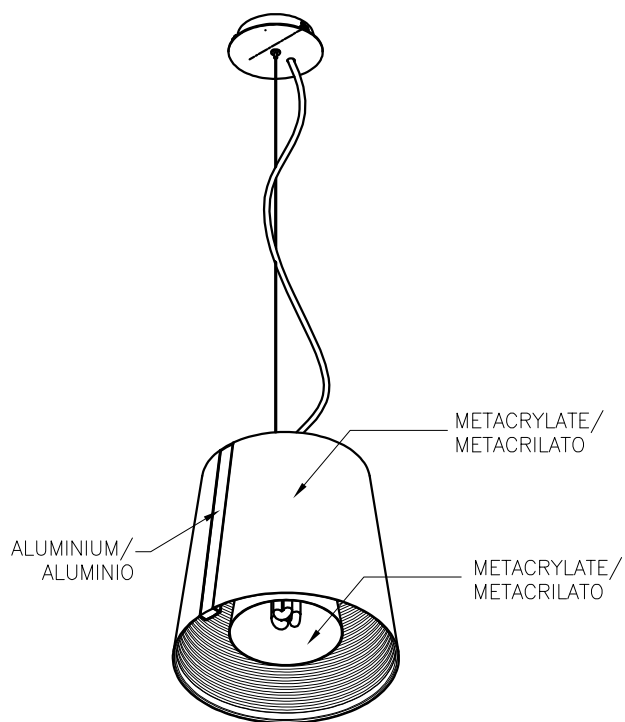

Cliquez sur l'image pour télécharger l'étiquette-énergie

CARACTÉRISTIQUES TECHNIQUES

Type:	Suspension
Indice de protection IP:	IP20
Source lumineuse 1:	1 x E27
Ampoule spécifiée sur l'étiquette du luminaire	MAX 30W
Consommation totale (W):	30
Angle des lentilles / Réflecteur:	
Tension / Fréquence:	230-240V/50-60Hz
Garantie:	2
Unités par caisse:	1
Poids net (kg):	1.755
Code EAN:	8435111083192

MATIÈRES / FINITIONS

Matière structure: Aluminium

Finition structure: Chrome

Matière diffuseur: Polycarbonate

Finition diffuseur: Fumé

Opale mat

1

2