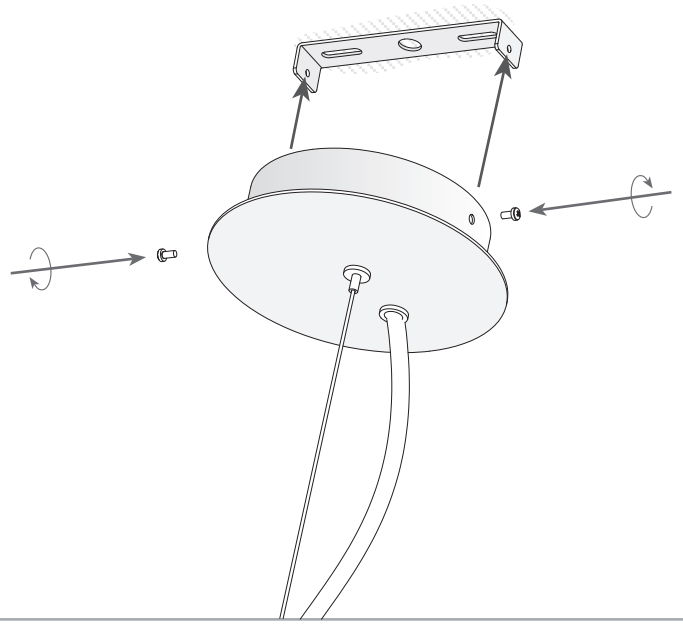

Cliquez sur l'image pour télécharger l'étiquette-énergie

CARACTÉRISTIQUES TECHNIQUES

Type:	Suspension
Indice de protection IP:	IP20
Source lumineuse 1:	1 x E27
Ampoule spécifiée sur l'étiquette du luminaire	MAX 30W
Consommation totale (W):	30
Angle des lentilles / Réflecteur:	
Tension / Fréquence:	230-240V/50-60Hz
Garantie:	2
Unités par caisse:	1
Poids net (kg):	1.755
Code EAN:	8435111083192

MATIÈRES / FINITIONS

Matière structure: Aluminium

Finition structure: Chrome

Matière diffuseur: Polycarbonate

Finition diffuseur: Fumé

Opale mat

1

2