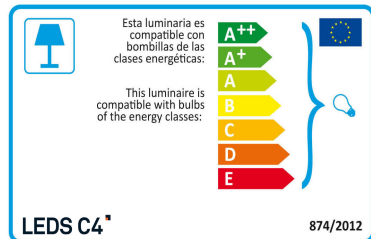

Design by Francesc Vilaró

La finition de la photographie peut ne pas coïncider avec celle de la référence. Pour identifier la finition réelle, voir la description de cette dernière.

[Download photometric file .ldt /.ies](#)

Cliquez sur l'image pour télécharger l'étiquette-énergie

CARACTÉRISTIQUES TECHNIQUES

Type:	Suspension
Indice de protection IP:	IP20
Source lumineuse 1:	1 x E27
Ampoule spécifiée sur l'étiquette du luminaire	MAX 30W
Consommation totale (W):	30
Angle des lentilles / Réflecteur:	
Tension / Fréquence:	230-240V/50-60Hz
Garantie:	2
Unités par caisse:	1
Poids net (kg):	1.755
Code EAN:	8435111083192