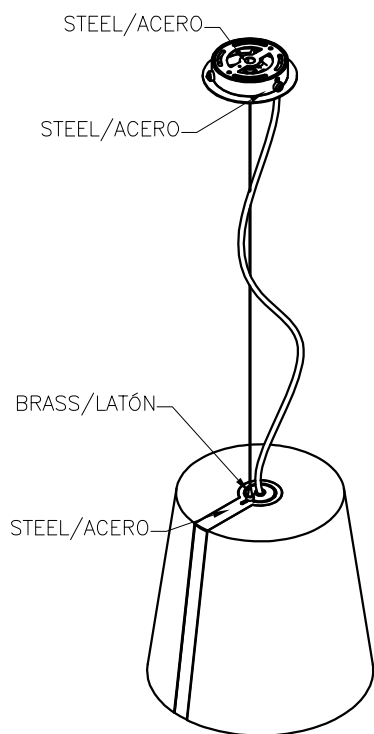

Design by Francesc Vilaró

La finition de la photographie peut ne pas coïncider avec celle de la référence. Pour identifier la finition réelle, voir la description de cette dernière.

[Download photometric file .ldt /.ies](#)

Cliquez sur l'image pour télécharger l'étiquette-énergie

CARACTÉRISTIQUES TECHNIQUES

Type:	Suspension
Indice de protection IP:	IP20
Source lumineuse 1:	1 x E27
Ampoule spécifiée sur l'étiquette du luminaire	MAX 30W
Consommation totale (W):	30
Angle des lentilles / Réflecteur:	
Tension / Fréquence:	230-240V/50-60Hz
Garantie:	2
Unités par caisse:	1
Poids net (kg):	1.755
Code EAN:	8435111083192

MATIÈRES / FINITIONS

Matière structure: Aluminium

Finition structure: Chrome

Matière diffuseur: Polycarbonate

Finition diffuseur: Fumé

Opale mat

1

2