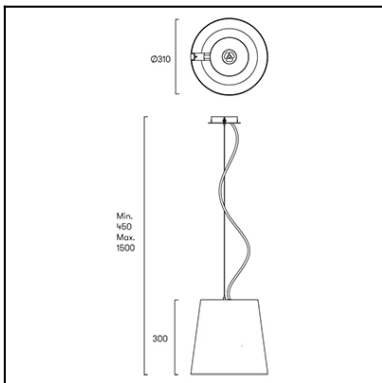

Design by Francesc Vilaró

La finition de la photographie peut ne pas coïncider avec celle de la référence. Pour identifier la finition réelle, voir la description de cette dernière.

[Download photometric file .ldt /.ies](#)

Cliquez sur l'image pour télécharger l'étiquette-énergie

CARACTÉRISTIQUES TECHNIQUES

Type:	Suspension
Indice de protection IP:	IP20
Source lumineuse 1:	1 x E27
Ampoule spécifiée sur l'étiquette du luminaire	MAX 30W
Consommation totale (W):	30
Angle des lentilles / Réflecteur:	
Tension / Fréquence:	230-240V/50-60Hz
Garantie:	2
Unités par caisse:	1
Poids net (kg):	1.755
Code EAN:	8435111083192