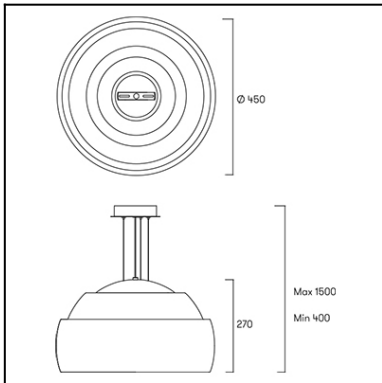

LEDS C4[®]

BALLOONS

00-4348-21-F9

Design by Josep Patsí

La finition de la photographie peut ne pas coïncider avec celle de la référence. Pour identifier la finition réelle, voir la description de cette dernière.

Download photometric file .ldt /.ies

Cliquez sur l'image pour télécharger l'étiquette-énergie

CARACTÉRISTIQUES TECHNIQUES

Type:	Suspension
Indice de protection IP:	IP20
Source lumineuse 1:	1 x E27
Ampoule spécifiée sur l'étiquette du luminaire	MAX 150W
Consommation totale (W):	150
Angle des lentilles / Réflecteur:	
Tension / Fréquence:	230V/50-60Hz
Garantie:	2
Unités par caisse:	1
Poids net (kg):	4.620
Code EAN:	8435111073575