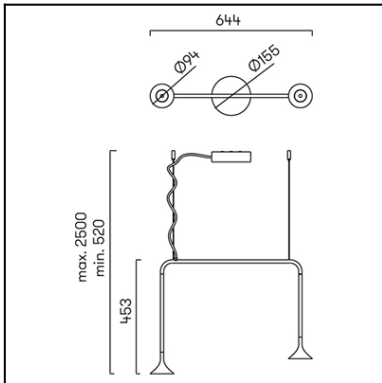

Design by Francesc Vilaró

La finition de la photographie peut ne pas coïncider avec celle de la référence. Pour identifier la finition réelle, voir la description de cette dernière.

Download photometric file .ldt /.ies

Cliquez sur l'image pour télécharger l'étiquette-énergie

CARACTÉRISTIQUES TECHNIQUES

Type:	Suspension
Indice de protection IP:	IP20
Source lumineuse 1:	2 x LED
Ampoule spécifiée sur l'étiquette du luminaire	14W Blanc chaud - 2 700 K 1224 lm ^(N) CRI 80
Consommation totale (W):	16.3W
Angle des lentilles / Réflecteur:	
Tension / Fréquence:	120-240VAC/50-60Hz
Garantie:	2
Possibilité d'extension de garantie:	5
Unités par caisse:	20
Poids net (kg):	1.680
Code EAN:	8435381450137