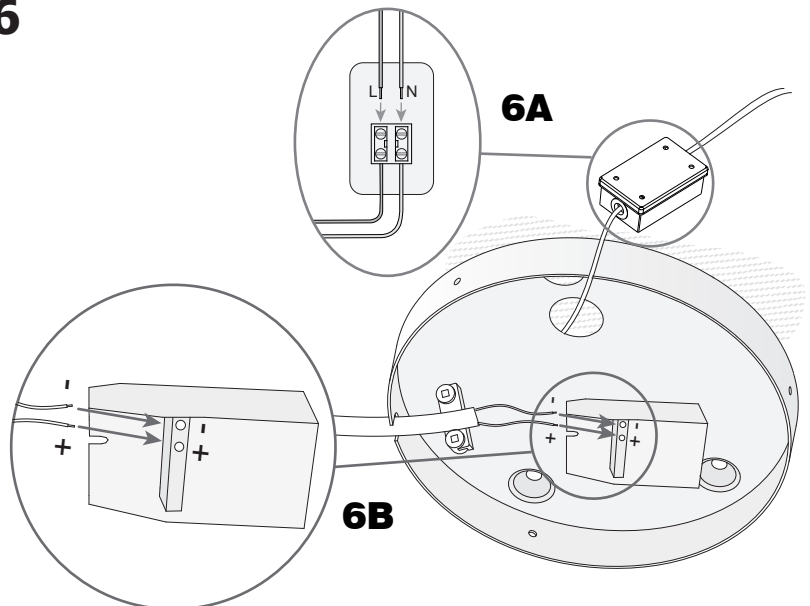

Cliquez sur l'image pour télécharger l'étiquette-énergie

CARACTÉRISTIQUES TECHNIQUES

Type:	Suspension
Indice de protection IP:	IP20
Source lumineuse 1:	2 x LED
Ampoule spécifiée sur l'étiquette du luminaire	14W Blanc chaud - 2 700 K 1224 lm ^(N) CRI 80
Consommation totale (W):	16.3W
Angle des lentilles / Réflecteur:	
Tension / Fréquence:	120-240VAC/50-60Hz
Garantie:	2
Possibilité d'extension de garantie:	5
Unités par caisse:	20
Poids net (kg):	1.680
Code EAN:	8435381450137

2

3

4

5

6

7

8

9