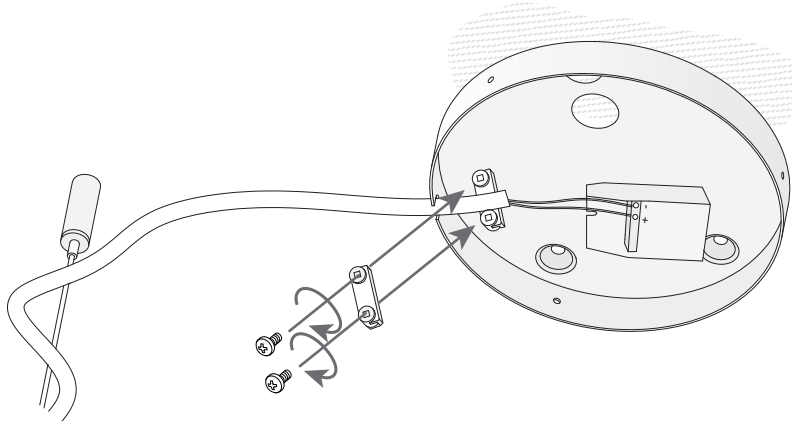

Design by Francesc Vilaró

La finition de la photographie peut ne pas coïncider avec celle de la référence. Pour identifier la finition réelle, voir la description de cette dernière.

Download photometric file .ldt /.ies

Cliquez sur l'image pour télécharger l'étiquette-énergie

CARACTÉRISTIQUES TECHNIQUES

Type:	Suspension
Indice de protection IP:	IP20
Source lumineuse 1:	2 x LED
Ampoule spécifiée sur l'étiquette du luminaire	14W Blanc chaud - 2 700 K 1224 lm ^(N) CRI 80
Consommation totale (W):	16.3W
Angle des lentilles / Réflecteur:	
Tension / Fréquence:	120-240VAC/50-60Hz
Garantie:	2
Possibilité d'extension de garantie:	5
Unités par caisse:	20
Poids net (kg):	1.680
Code EAN:	8435381450137

2

3

4

5

6

7

8

9