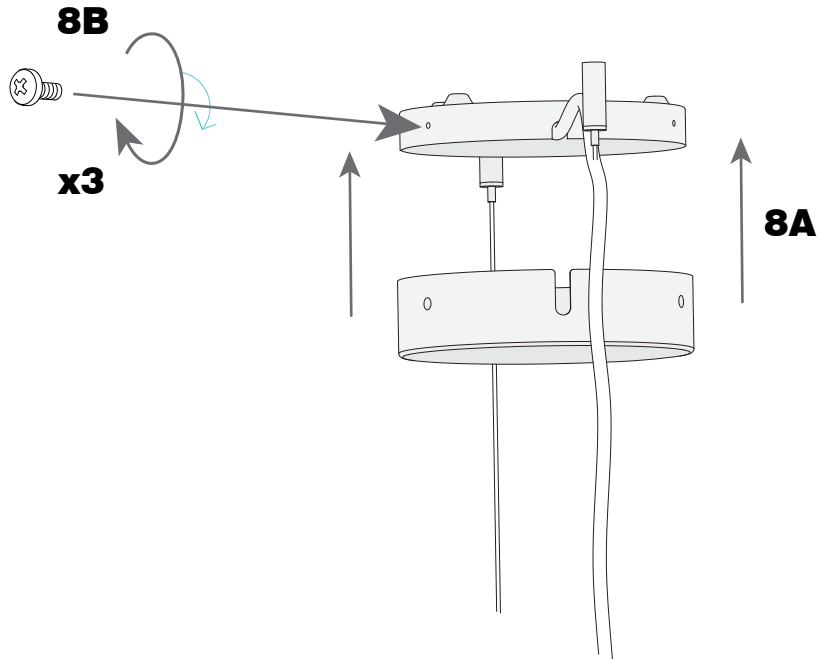

Cliquez sur l'image pour télécharger l'étiquette-énergie

CARACTÉRISTIQUES TECHNIQUES

Type:	Suspension
Indice de protection IP:	IP20
Source lumineuse 1:	2 x LED
Ampoule spécifiée sur l'étiquette du luminaire	14W Blanc chaud - 2 700 K 1224 lm ^(N) CRI 80
Consommation totale (W):	16.3W
Angle des lentilles / Réflecteur:	
Tension / Fréquence:	120-240VAC/50-60Hz
Garantie:	2
Possibilité d'extension de garantie:	5
Unités par caisse:	20
Poids net (kg):	1.680
Code EAN:	8435381450137

2

3

4

5

6

7

8

9