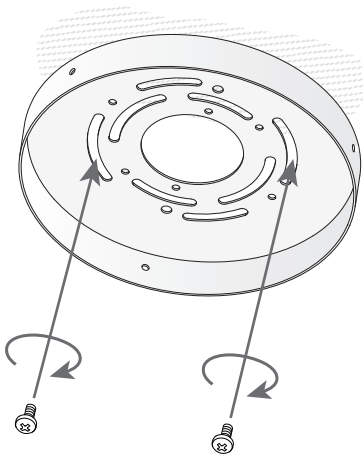

### ÉQUIPEMENT

Équipement compris: électronique  
Protocole du règlement: Mains dimming (LC)

DRIVER:

- -RELCO RN-1418 36W

COMPATIBLE WITH:

- TRIAC and IGBT dimers fitting with the driver power (36W).

1

2