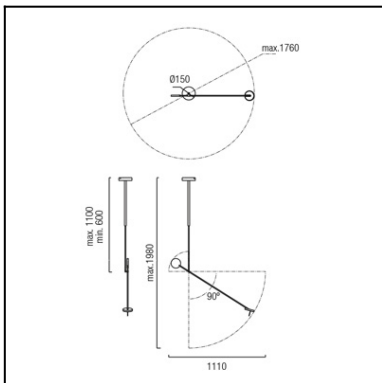

Download photometric file .ldt /.ies