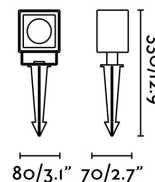

SOBEK LED Projecteur avec piquet noire

Réf. 70151

Projecteur LED avec piquet avec lumière chaude pour extérieurs, en aluminium injecté avec un diffuseur en verre transparent. La source d'éclairage est une COB LED 7W 3000K 550Lm 50° CRI>80. Ce projecteur orientable est idéal pour l'éclairage du jardin, il vous permettra de mettre en valeur les éléments décoratifs. Ce luminaire extérieur a un IP65, c'est un indice de protection élevé contre la pluie et les corps solides.

Caractéristiques

| | |
|-------------------------------------|--|
| Ampoule: | COB LED 7W 3000K 50° 550Lm CRI>80 |
| Ampoule incluse: | Oui |
| Transformateur: | Driver |
| Transformateur inclus: | Oui |
| Tension: | 100-240V |
| Fréquence de fonctionnement: | 50/60Hz |
| IP: | 65 |
| Classe: | I |
| Matériel: | Aluminium injecté et verre transparent |
| Longueur: | 80 mm |
| Largeur: | 70 mm |
| Hauteur: | 330 mm |
| Poids Net: | 0.70 kg |
| Volume: | 0.00231 m3 |