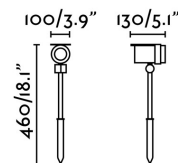

FOC-21 LED Lampe projecteur avec piquet gris foncé

Réf. 70158

FOC-21 est une lampe à piquer LED pour éclairage extérieur. Cette lampe est orientable, idéale pour éclairer jardins et terrasses tout en focalisant la lumière où vous le souhaitez. Ce luminaire extérieur a un IP65, c'est un indice de protection élevé contre la pluie et les corps solides.

Caractéristiques

Ampoule:	LED 15W 36° 3000K
Ampoule incluse:	Oui
Transformateur:	Driver
Transformateur inclus:	Oui
Tension:	220-240V
Fréquence de fonctionnement:	50Hz
IP:	65
Matériel:	Aluminium et diffuseur en verre opale
Longueur:	130 mm
Largeur:	100 mm
Hauteur:	460 mm
Poids Net:	1.07 kg
Volume:	0.00463 m3