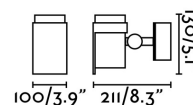

Caractéristiques

Ampoule:	COB LED 15W 3000K 800LM 36°
Ampoule incluse:	Oui
Transformateur:	Driver
Transformateur inclus:	Oui
Tension:	220-240V
Fréquence de fonctionnement:	50/60Hz
IP:	65
Classe:	I
Matériel:	Aluminium et diffuseur en verre opale
Longueur:	211 mm
Largeur:	100 mm
Hauteur:	130 mm
Poids Net:	1.20 kg
Volume:	0.00488 m3