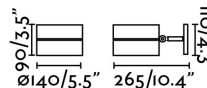

ATON LED Lampe projecteur extérieur noire

Réf. 70150

Projecteur LED pour éclairage extérieur en aluminium injecté avec diffuseur en verre translucide. La source d'éclairage est une COB LED 15W 4000K 1125Lm CRI >80. Ce projecteur LED est orientable à 90° à partir du plan horizontal, idéal pour éclairer jardins et terrasses tout en focalisant la lumière où vous le souhaitez. Ce luminaire extérieur a un IP65, c'est un indice de protection élevé contre la pluie et les corps solides.

Caractéristiques

Ampoule:	COB LED 15W 4000K 20° 1125Lm CRI>80
Ampoule incluse:	Oui
Transformateur:	Driver
Transformateur inclus:	Oui
Tension:	100-240V
Fréquence de fonctionnement:	50/60Hz
IP:	65
Classe:	I
Matériel:	Aluminium injecté et verre translucide
Longueur:	140 mm
Largeur:	265 mm
Hauteur:	110 mm
Poids Net:	2.00 kg
Volume:	0.00658 m3