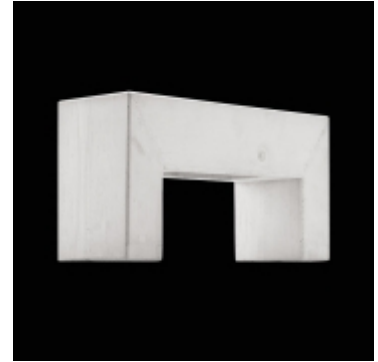

Généralités

Type de produit	Piquet
Modèle	Cemento Style
Fabricant	Lombardo S.r.l.
Design	design by Italo Belussi
Réf.	LB11894
Pièces par carton	1 pièce

Caractéristiques

produits associés

- Stile next 106L

Normes et marques de conformité

CE

Désignation du produit

Appareil non inclus. Structure en ciment pour installation au sol, avec des couleurs différentes, et visserie (fixation).

Poids brut du support avec bâti inclus: 6Kg/13.22Lb.