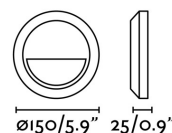

### Caractéristiques

<b>Ampoule:</b>	SMD LED 1W 3000K 120° 65Lm CRI>80
<b>Ampoule incluse:</b>	Oui
<b>Transformateur:</b>	Driver
<b>Transformateur inclus:</b>	Oui
<b>Tension:</b>	100-240V
<b>Fréquence de fonctionnement:</b>	50/60Hz
<b>IP:</b>	65
<b>Classe:</b>	II
<b>Matériel:</b>	ABS et polycarbonate
<b>Longueur:</b>	150 mm
<b>Largeur:</b>	25 mm
<b>Hauteur:</b>	150 mm
<b>Diamètre:</b>	150 Ø
<b>Poids Net:</b>	0.10 kg
<b>Volume:</b>	0.00102 m <sup>3</sup>