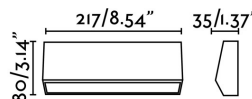

Caractéristiques

Ampoule:	SMD LED 4W 3000K CRI>80 240Lm
Ampoule incluse:	Oui
Transformateur:	Driver
Transformateur inclus:	Oui
Tension:	220-240V
Fréquence de fonctionnement:	50/60Hz
IP:	65
Classe:	II
Matériel:	ABS et diffuseur polycarbonate transparent
Longueur:	217 mm
Largeur:	35 mm
Hauteur:	80 mm
Poids Net:	0.20 kg
Volume:	0.00093 m3