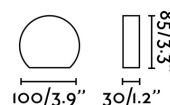

### Caractéristiques

<b>Ampoule:</b>	CREE LED 4W 3000K 110Lm
<b>Ampoule incluse:</b>	Oui
<b>Transformateur:</b>	Driver
<b>Transformateur inclus:</b>	Oui
<b>Tension:</b>	100-240V
<b>Fréquence de fonctionnement:</b>	50/60Hz
<b>IP:</b>	54
<b>Classe:</b>	I
<b>Matériel:</b>	Aluminium et diffuseur en verre
<b>Longueur:</b>	100 mm
<b>Largeur:</b>	85 mm
<b>Hauteur:</b>	30 mm
<b>Poids Net:</b>	0.28 kg
<b>Volume:</b>	0.00431 m3