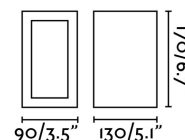

LOG LED Lampe applique gris foncé

Réf. 70264

Applique pour éclairage du jardin. Cette lampe applique LED possède des ailettes directionnelles qui permettent de contrôler le faisceau de lumière inférieure et supérieure pour obtenir un éclairage fonctionnel mais également décoratif.

Caractéristiques

Ampoule:	LED 9w 3000K 600Lm
Ampoule incluse:	Oui
Transformateur:	Driver
Transformateur inclus:	Oui
Tension:	220-240V
Fréquence de fonctionnement:	50/60Hz
IP:	54
Classe:	I
Matériel:	Aluminium et diffuseur en polycarbonate transparent opale
Longueur:	130 mm
Largeur:	170 mm
Hauteur:	90 mm
Poids Net:	1.27 kg
Volume:	0.00300 m3