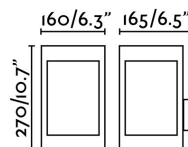

Classe: I

Matériel: Aluminium et diffuseur verre

Longueur: 160 mm

Largeur: 165 mm

Hauteur: 270 mm

Poids Net: 2.20 kg

Volume: 0.00870 m3

8421776067196