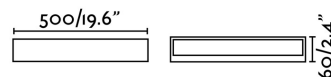

**IP:** 65

**Classe:** I

**Matériel:** Aluminium injecté et diffuseur de verre opale

**Longueur:** 500 mm

**Largeur:** 60 mm

**Hauteur:** 60 mm

**Poids Net:** 2.40 kg

**Volume:** 0.00383 m3