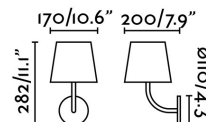

### Caractéristiques

<b>Ampoule:</b>	SMD LED 7W
<b>Ampoule incluse:</b>	Oui
<b>Transformateur:</b>	Driver
<b>Transformateur inclus:</b>	Oui
<b>Tension:</b>	100-240V
<b>Fréquence de fonctionnement:</b>	50/60Hz
<b>IP:</b>	65
<b>Matériel:</b>	Aluminium et diffuseur en polycarbonate
<b>Longueur:</b>	200 mm
<b>Largeur:</b>	170 mm
<b>Hauteur:</b>	282 mm
<b>Diamètre:</b>	170 Ø
<b>Poids Net:</b>	1.31 kg
<b>Volume:</b>	0.01650 m3