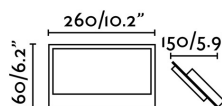

VERTICE LED Lampe applique gris foncé

Réf. 70822

VERTICE est une applique pour éclairage extérieur, en aluminium avec un faisceau de lumière uniforme. L'applique a un angle de 45° du fait de son type d'ancrage. Sa source d'éclairage est une SMD LED 9W qui diffuse une lumière chaude, intégrée.

Caractéristiques

Ampoule:	SMD LED 2835 9W 3000K 810Lm
Ampoule incluse:	Oui
Transformateur:	Driver
Transformateur inclus:	Oui
Tension:	100-240V
Fréquence de fonctionnement:	50/60Hz
IP:	54
Classe:	I
Matériel:	Aluminium et diffuseur PC opale
Longueur:	260 mm
Largeur:	150 mm
Hauteur:	160 mm
Poids Net:	0.90 kg
Volume:	0.00353 m3