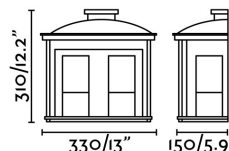

Caractéristiques

Ampoule:	2 x E27 20W
Ampoule incluse:	Non
Tension:	100-240V
Fréquence de fonctionnement:	50/60Hz
IP:	44
Classe:	I
Matériel:	Aluminium injecté, verre opale et polycarbonate transparent
Designer:	ALEX & MANEL LLUSCÀ
Ampoule recommandée:	17437
Description de l'ampoule recommandée:	T45 MATE LED E27 5W 3000K 550Lm
Longueur:	330 mm
Largeur:	150 mm
Hauteur:	310 mm
Poids Net:	2.70 kg
Volume:	0.01850 m3