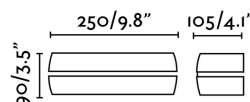

DRAGMA Lampe applique gris foncé

Réf. 71362

Applique classique d'extérieur en fonte d'aluminium et diffuseur en verre translucide. Dessinée par : Alex & Manel Llusçà.

Caractéristiques

Ampoule:	PL G24Q-2 18W 4000K
Ampoule incluse:	Oui
Transformateur:	Equipement
Transformateur inclus:	Oui
Tension:	220-240V
Fréquence de fonctionnement:	50/60Hz
IP:	65
Classe:	I
Matériel:	Fonte d'aluminium - diffuseur en verre translucide
Designer:	ALEX & MANEL LLUSCÀ
Longueur:	250 mm
Largeur:	105 mm
Hauteur:	90 mm
Poids Net:	1.69 kg
Volume:	0.00822 m3