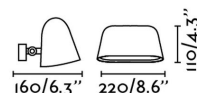

SENTINEL Lampe applique gris foncé

Réf. 75101

Applique d'extérieur de style moderne en fonte d'aluminium et diffuseur en verre transparent. Dessinée par : Estudi Ribaudí.

Caractéristiques

Ampoule:	1xE27 20W
Ampoule incluse:	Non
Tension:	100-240V
Fréquence de fonctionnement:	50/60Hz
IP:	44
Classe:	I
Matériel:	Fonte d'aluminium - diffuseur en verre transparent
Designer:	ESTUDI RIBAUDÍ
Ampoule recommandée:	17463
Description de l'ampoule recommandée:	A60 MATE LED E27 7W 2700K 640Lm
Longueur:	220 mm
Largeur:	160 mm
Hauteur:	110 mm
Poids Net:	1.00 kg
Volume:	0.00477 m3