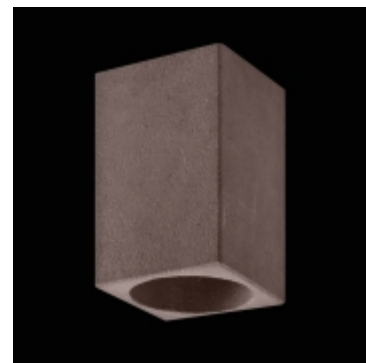

Généralités

Type de produit	Piquet , Plafond, Sospensione
Modèle	Cemento Style
Fabricant	Lombardo S.r.l.
Design	design by Italo Belussi
Réf.	LB11904
Pièces par carton	1 pièce

Caractéristiques

produits associés

- Stile next 120Q
- Stile next power 120Q

Normes et marques de conformité

CE

Désignation du produit

Appareil non inclus. Structure en ciment pour installation au plafond, suspension ou au sol, avec des couleurs différentes (en différentes couleurs), et visserie.

LB1190N en ciment naturel ou brut.

Poids brut du support avec bâti inclus: 4Kg/8.81Lb.

Produits complémentaires: Stile Next 120Q - Stile Next Power 120Q.