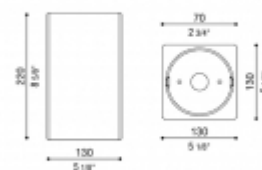

Généralités

Type de produit	Piquet , Plafond, Sospensione
Modèle	Cemento Style
Fabricant	Lombardo S.r.l.
Design	design by Italo Belussi
Réf.	LB11904
Pièces par carton	1 pièce

Caractéristiques

produits associés

- Stile next 120Q
- Stile next power 120Q

Normes et marques de conformité

CE

Désignation du produit

Appareil non inclus. Structure en ciment pour installation au plafond, suspension ou au sol, avec des couleurs différentes (en différentes couleurs), et visserie.