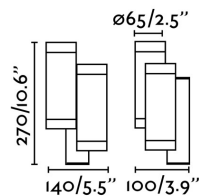

STEPS Lampe applique blanc doble GU10 35W

Réf. 75502

Applique moderne pour terrasse et jardin en fonte d'aluminium et diffuseur en verre trempé. Dessinée par : Estudi Ribaudí.

Caractéristiques

Ampoule:	4xGU10 35W
Ampoule incluse:	Non
Tension:	100-240V
Fréquence de fonctionnement:	50/60Hz
IP:	44
Classe:	I
Matériel:	Fonte d'aluminium - diffuseur verre trempé
Designer:	ESTUDI RIBAUDÍ
Ampoule recommandée:	17317
Description de l'ampoule recommandée:	GU10 LED 8W 4000K 480Lm 38°
Longueur:	140 mm
Largeur:	100 mm
Hauteur:	270 mm
Diamètre:	65 Ø
Poids Net:	1.40 kg
Volume:	0.00398 m3