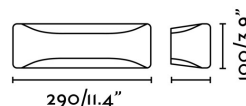

VIEW Lampe applique gris foncé

Réf. 71519

VIEW est une applique de design de Estudi Ribaudí avec une forme futuriste qui combine à la perfection innovation et réalité. Cette applique avec faisceau de lumière inférieur et supérieur est idéale pour l'éclairage décoratif des jardins et des terrasses.

Caractéristiques

Ampoule:	1 x E27 15W
Ampoule incluse:	Non
Tension:	100-240V
Fréquence de fonctionnement:	50/60Hz
IP:	54
Classe:	II
Matériel:	ABS et polycarbonate
Designer:	ESTUDI RIBAUDÍ
Ampoule recommandée:	17463
Description de l'ampoule recommandée:	A60 MATE LED E27 7W 2700K 640Lm
Longueur:	290 mm
Largeur:	85 mm
Hauteur:	100 mm
Poids Net:	0.40 kg
Volume:	0.00292 m3