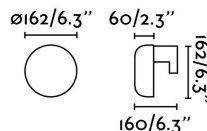

Caractéristiques

Ampoule:	SMD LED 9W 3000K 720Lm
Ampoule incluse:	Oui
Transformateur:	Driver
Transformateur inclus:	Oui
Tension:	100-240V
Fréquence de fonctionnement:	50/60Hz
IP:	44
Classe:	I
Matériel:	Métal et diffuseur de polycarbonate
Designer:	ESTUDI RIBAUDÍ
Longueur:	162 mm
Largeur:	162 mm
Hauteur:	160 mm
Diamètre:	162 Ø
Poids Net:	1.10 kg
Volume:	0.00486 m3