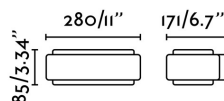

STICKER LED Lampe applique gris fonce

Réf. 75540

STICKER est une série pour éclairage extérieur désigné par Lúcid. Cette applique est caractérisée par lignes droites mais légèrement arrondis et son diffuseur que projette une lumière LED chaude. La source de lumière est LED 10W 3000K intégrée.

Caractéristiques

Ampoule:	SMD LED 10W 3000K 623Lm
Ampoule incluse:	Oui
Transformateur:	Driver
Transformateur inclus:	Oui
Tension:	100-240V
Fréquence de fonctionnement:	50/60Hz
IP:	65
Classe:	I
Matériel:	Aluminium et diffuseur PMMA
Designer:	LUCID PRODUCT DESIGN
Longueur:	280 mm
Largeur:	171 mm
Hauteur:	85 mm
Poids Net:	1.80 kg
Volume:	0.00908 m3