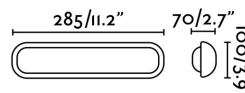

Caractéristiques

Ampoule:	LED 20W 3000K 1200Lm
Ampoule incluse:	Oui
Transformateur:	Driver
Transformateur inclus:	Oui
Tension:	100-240V
Fréquence de fonctionnement:	50/60Hz
IP:	65
Classe:	I
Matériel:	Fonte d'aluminium et diffuseur en verre opal
Designer:	NAHTRANG
Longueur:	2850 mm
Largeur:	70 mm
Hauteur:	100 mm
Poids Net:	1.30 kg
Volume:	0.00499 m3