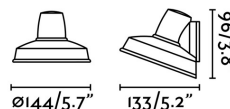

Caractéristiques

Ampoule:	1x GU10 MAX 8W
Ampoule incluse:	Non
Tension:	100-240V
Fréquence de fonctionnement:	50/60Hz
IP:	44
Classe:	I
Matériel:	Aluminium et diffuseur en verre transparent
Designer:	ALEX & MANEL LLUSCÀ
Ampoule recommandée:	17324
Description de l'ampoule recommandée:	GU10 LED 8W 2700K 60° NEGRA
Largeur:	133 mm
Hauteur:	96 mm
Diamètre:	144 Ø
Poids Net:	0.46 kg
Volume:	0.00318 m3