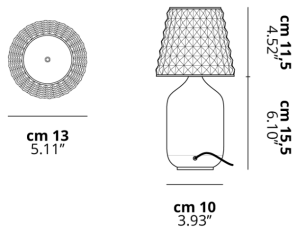

VALENTINA

Plug

CARATTERISTICHE

Montatura: PMMA
Diffusore: PMMA
Dimmerazione: Si
Dimmer: Non Incluso
Lampadine: Inclusa

LAMPADINE

2700K 1 x 6.5W | 600 lm

MARCHI

DISEGNO TECNICO

CURVA FOTOMETRICA

Non Presente

MONTATURA	DIFFUSORE	COLORE DELLA LUCE	CODICE
 Bianco Lucido 9010	 Cristallo	2700K	166010
 Cromo	 Cristallo	2700K	166012
 Nero Lucido 9005	 Cristallo	2700K	166011
 Oro	 Cristallo	2700K	166013