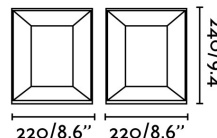

**IP:** 65

**Classe:** I

**Matériel:** Aluminium injecté et diffuseur polycarbonate opale

**Longueur:** 220 mm

**Largeur:** 220 mm

**Hauteur:** 240 mm

**Poids Net:** 3.90 kg

**Volume:** 0.01681 m3