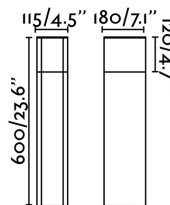

DATNA Lampe balise gris foncé

Réf. 74442

Borne moderne pour terrasse et jardin en fonte d'aluminium et diffuseur PC. Dessinée par : Alex & Manel Llusçà.

Caractéristiques

Ampoule:	1xE27 20W
Ampoule incluse:	Non
Tension:	100-240V
Fréquence de fonctionnement:	50/60Hz
IP:	44
Classe:	I
Matériel:	Cuerpo fonte d'aluminium - diffuseur polycarbonate
Designer:	ALEX & MANEL LLUSCÀ
Ampoule recommandée:	17463
Description de l'ampoule recommandée:	A60 MATE LED E27 7W 2700K 640Lm
Longueur:	180 mm
Largeur:	115 mm
Hauteur:	600 mm
Poids Net:	2.40 kg
Volume:	0.01723 m3