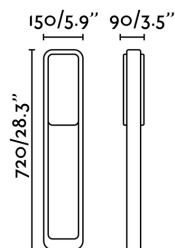

## STICKER LED Lampe balise gris fonce

Réf. 75541

STICKER est une série pour éclairage extérieur désigné par Lúcid. Cette balise est caractérisée par lignes droites mais légèrement arrondis et son diffuseur que projette une lumière LED chaude. La source de lumière est LED 10W 3000K intégrée.

### Caractéristiques

<b>Ampoule:</b>	SMD LED 10W 3000K 623Lm
<b>Ampoule incluse:</b>	Oui
<b>Transformateur:</b>	Driver
<b>Transformateur inclus:</b>	Oui
<b>Tension:</b>	100-240V
<b>Fréquence de fonctionnement:</b>	50/60Hz
<b>IP:</b>	65
<b>Classe:</b>	I
<b>Matériel:</b>	Aluminium et diffuseur PMMA
<b>Designer:</b>	LUCID PRODUCT DESIGN
<b>Longueur:</b>	150 mm
<b>Largeur:</b>	90 mm
<b>Hauteur:</b>	720 mm
<b>Poids Net:</b>	2.80 kg
<b>Volume:</b>	0.02131 m3