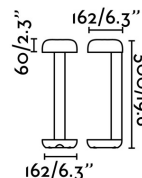

## GROW LED Lampe balise gris foncé h 50cm

Réf. 71206

GROW est une famille de lampes design de l'Estudi Ribaudí pour l'éclairage d'extérieur, en métal avec un diffuseur en polycarbonate. La balise est dotée de la technologie LED de 9W et d'une lumière chaude.

### Caractéristiques

<b>Ampoule:</b>	SMD LED 9W 3000K 720Lm
<b>Ampoule incluse:</b>	Oui
<b>Transformateur:</b>	Driver
<b>Transformateur inclus:</b>	Oui
<b>Tension:</b>	100-240V
<b>Fréquence de fonctionnement:</b>	50/60Hz
<b>IP:</b>	65
<b>Classe:</b>	I
<b>Matériel:</b>	Métal et diffuseur de polycarbonate
<b>Designer:</b>	ESTUDI RIBAUDÍ
<b>Longueur:</b>	162 mm
<b>Largeur:</b>	162 mm
<b>Hauteur:</b>	500 mm
<b>Diamètre:</b>	162 Ø
<b>Poids Net:</b>	1.60 kg
<b>Volume:</b>	0.01652 m3