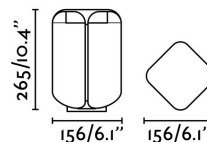

Caractéristiques

Ampoule:	SMD LED 12W 3000K 310Lm
Ampoule incluse:	Oui
Transformateur:	Driver
Transformateur inclus:	Oui
Tension:	100-240V
Fréquence de fonctionnement:	50/60Hz
IP:	65
Classe:	I
Matériel:	Fonte d'aluminium et diffuseur polycarbonate
Designer:	ESTUDI RIBAUDÍ
Longueur:	156 mm
Largeur:	156 mm
Hauteur:	265 mm
Poids Net:	2.30 kg
Volume:	0.00809 m3