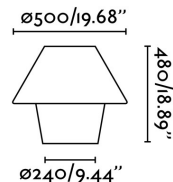

VERSUS-E Lampe de table blanc

Réf. 74423

Lampe de table et lampadaires d'extérieur de style moderne en polyéthylène de densité moyenne.
 Dessinée par : Pepe Lladet.Made in Spain

Caractéristiques

Ampoule:	1 x E27 20W
Ampoule incluse:	Non
Tension:	100-240V
Fréquence de fonctionnement:	50/60Hz
IP:	44
Classe:	II
Matériel:	Poluéthylène de densité moyenne
Designer:	PEPE LLAUDET
Ampoule recommandée:	17457
Description de l'ampoule recommandée:	ESTANDAR MATE LED E27 9W 2700K
Longueur:	500 mm
Largeur:	500 mm
Hauteur:	480 mm
Diamètre:	500 Ø
Poids Net:	4.10 kg
Volume:	0.13005 m3