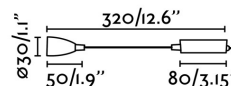

Classe: II

Matériel: Aluminium, métal, silicone et PVC

Longueur: 80 mm

Largeur: 200 mm

Hauteur: 200 mm

Poids Net: 0.30 kg

Volume: 0.00033 m3

8421776084438