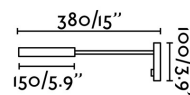

KALE LED Applique lecteur noir

Réf. 62703

KALE LED est une applique liseuse murale avec bras articulé et technologie LED. Elle est dotée d'un interrupteur à la base pour faciliter la fonction lecture. Elle est idéale pour lire dans la chambre ou en lampe d'appoint pour créer des ambiances détendues.

Caractéristiques

Ampoule:	LED 3W 700mA 3000K 180LM 45°
Ampoule incluse:	Oui
Transformateur:	Driver
Transformateur inclus:	Oui
Tension:	100-240V
Fréquence de fonctionnement:	50/60Hz
IP:	20
Classe:	II
Matériel:	Métal
Longueur:	380 mm
Largeur:	25 mm
Hauteur:	30 mm
Diamètre:	100 Ø
Poids Net:	0.52 kg
Volume:	0.00642 m3