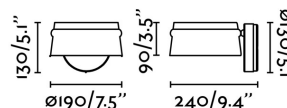

Caractéristiques

Ampoule:	LED DIMABLE 6W 2700K 500LM
Ampoule incluse:	Oui
Transformateur:	Driver
Transformateur inclus:	Oui
Tension:	100-240V
Fréquence de fonctionnement:	50/60Hz
IP:	20
Classe:	II
Matériel:	Métal et abat-jour en bois
Designer:	ESTUDI RIBAUDÍ
Longueur:	190 mm
Largeur:	240 mm
Hauteur:	130 mm
Diamètre:	190 Ø
Poids Net:	0.77 kg
Volume:	0.01080 m3