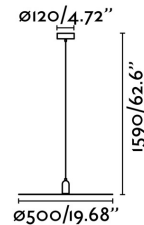

## PLAT Lampe applique noire

Réf. 68145

PLAT est une suspension de style minimaliste. L'ampoule est montrée dans toute sa splendeur et constitue l'élément central. Elle est disponible en trois couleurs qui se marient parfaitement avec le style scandinave.

### Caractéristiques

<b>Ampoule:</b>	1 X E27 60W
<b>Ampoule incluse:</b>	Non
<b>Tension:</b>	100-240V
<b>Fréquence de fonctionnement:</b>	50/60Hz
<b>IP:</b>	20
<b>Classe:</b>	II
<b>Matériel:</b>	Métal
<b>Ampoule recommandée:</b>	17271
<b>Description de l'ampoule recommandée:</b>	G95 ESPEJO E27 LED 4W 2700K 400Lm
<b>Longueur:</b>	500 mm
<b>Hauteur:</b>	1590 mm
<b>Diamètre:</b>	500 Ø
<b>Poids Net:</b>	2.60 kg
<b>Volume:</b>	0.02184 m3