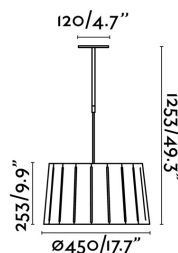

MIX Lampe suspension blanc h.445mm

Réf. 29968

Éclairer vos intérieurs avec cette suspension de style moderne fabriquée en métal et en bois. Dessinée par : Alex & Manel Lluscà.

Caractéristiques

Ampoule:	2 x E27 60W
Ampoule incluse:	Non
Tension:	100-240V
Fréquence de fonctionnement:	50/60Hz
IP:	20
Classe:	I
Matériel:	Métal et bois
Designer:	ALEX & MANEL LLUSCÀ
Ampoule recommandée:	17464
Description de l'ampoule recommandée:	G95 MATE LED E27 6W 2700K 800Lm
Longueur:	445 mm
Largeur:	445 mm
Hauteur:	1130 mm
Poids Net:	4.90 kg
Volume:	0.10249 m3