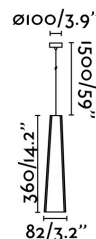

## PLUMA LED Lampe suspension noir et or

Réf. 64172

PLUMA est une lampe design de Nahtrang qui "tombe" du plafond en toute légèreté. Une lampe suspendue avec technologie LED pour éclairage intérieur qui projette la lumière à travers une petite fente verticale. Elle est en aluminium. La source d'éclairage est une SMD LED 6W 3000K 450Lm. Cette lampe suspendue LED est idéale pour éclairer le salon.

### Caractéristiques

<b>Ampoule:</b>	SMD LED 6W 3000K 450Lm
<b>Ampoule incluse:</b>	Oui
<b>Transformateur:</b>	Driver
<b>Transformateur inclus:</b>	Oui
<b>Tension:</b>	100-240V
<b>Fréquence de fonctionnement:</b>	50/60Hz
<b>IP:</b>	20
<b>Classe:</b>	II
<b>Matériel:</b>	Aluminium
<b>Designer:</b>	NAHTRANG
<b>Longueur:</b>	82 mm
<b>Largeur:</b>	82 mm
<b>Hauteur:</b>	1860 mm
<b>Poids Net:</b>	0.60 kg
<b>Volume:</b>	0.00336 m3